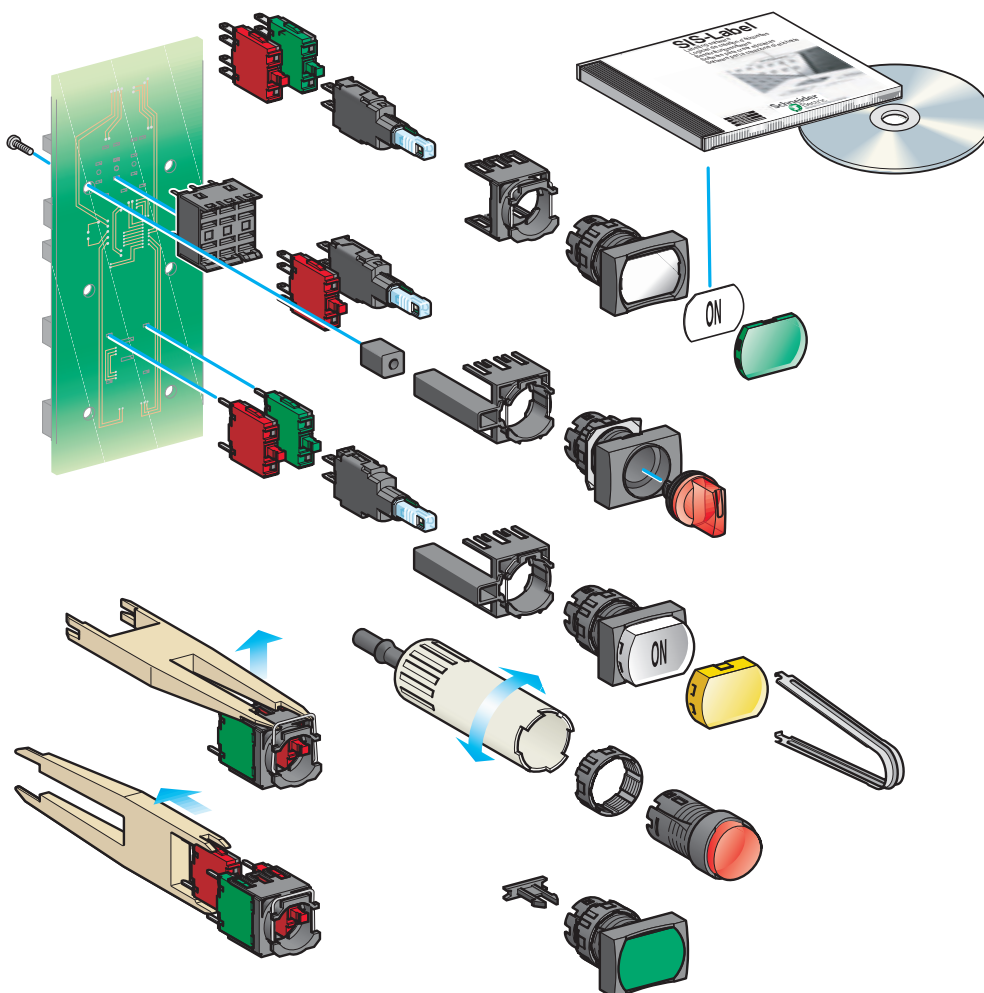

XB6 D med rektangulärt
manöverhuvud

XB6 C med kvadratisk
manöverhuvud

XB6 A med runt manöverhuvud

**Separata enheter för
användarmontering**
ZB6 tryckknappar,
omkopplare och
signallampor
Kontaktus och
manöverhuvuden som
separata enheter

ZB6 D med rektangulärt
manöverhuvud

ZB6 C med kvadratisk
manöverhuvud

ZB6 A med runt manöverhuvud

ZB-komponenter och -tillbehör

Alla tryckknappar, omkopplare
och signallampor i serien kan
anpassas genom att vissa
komponenter byts ut, t.ex.:

Signal- och manöverenheter, Harmony® typ 6

Tryckknappar, omkopplare och signallampor med dubbelisolerad frontring

Serien dubbelisolerade signal- och manöverenheter med Ø 16 omfattar:

Kontaktfunktioner (tryckknappar och nödstoppsknappar)