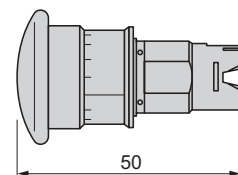

"Trigger action"

ZB6 AS834