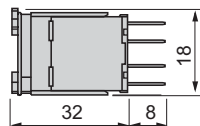

# Signal- och manöverheter

Tryckknappar Ø 16 Harmony® style 6. Tryckknappar, vred och signallampor ZB6

Kontaktdon för lamptryckknappar  
**ZB6 Z••B**

Kontaktdon  
**ZB6 Z•B**

Trycken för knappar med och utan lampa  
Rektangulära