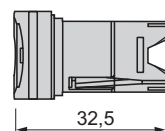

Trycken för knappar med och utan lampa
Rektangulära

ZB6 DW••, DF•, DA•