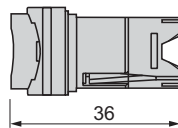

Signal- och manöverheter

Tryckknappar Ø 16 Harmony® style 6. Tryckknappar, vred och signallampor ZB6

Kontaktdon för lamptryckknappar
ZB6 Z••B

Kontaktdon
ZB6 Z•B

Trycken för knappar med och utan lampa
Rektangulära

ZB6 DW••, DF•, DA•

ZB6 DE•

Frontvy

Fyrkantiga

ZB6 CW••, CF•, CA•

ZB6 CE•

Frontvy

Runda

ZB6 AW••, AFp, AA•

ZB6 AE•

Frontvy

Svamptryckknappar

Återfjädrande

ZB6 AC•

"Trigger action"

ZB6 AS834

ZB6 AS934