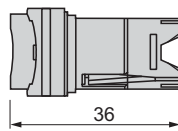

Signal- och manöverheter

Tryckknappar Ø 16 Harmony® style 6. Tryckknappar, vred och signallampor ZB6

Kontaktdon för lamptryckknappar
ZB6 Z••B

Kontaktdon
ZB6 Z•B

Trycken för knappar med och utan lampa
Rektangulära

ZB6 DW••, DF•, DA•

ZB6 DE•

Frontvy

Fyrkantiga

ZB6 CW••, CF•, CA•

ZB6 CE•

Frontvy

Runda

ZB6 AW••, AFp, AA•

ZB6 AE•

Frontvy

Svamptryckknappar

Återfjädrande

ZB6 AC•

"Trigger action"

ZB6 AS834

ZB6 AS934