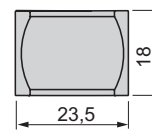

Signal- och manöverheter

Tryckknappar Ø 16 Harmony® style 6. Tryckknappar, vred och signallampor ZB6

Kontaktdon för lamptryckknappar
ZB6 Z••B

Kontaktdon
ZB6 Z•B

Trycken för knappar med och utan lampa
Rektangulära

ZB6 DW••, DF•, DA•

ZB6 DE•

Frontvy

Fyrkantiga

ZB6 CW••, CF•, CA•

ZB6 CE•

Frontvy

Runda

ZB6 AW••, AFp, AA•

ZB6 AE•

Frontvy

Svamptryckknappar

Återfjädrande

ZB6 AC•

"Trigger action"

ZB6 AS834

ZB6 AS934