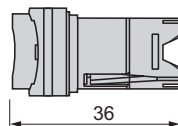

Signal- och manöverheter

Tryckknappar Ø 16 Harmony® style 6. Tryckknappar, vred och signallampor ZB6

Kontaktdon för lamptryckknappar
ZB6 Z••B

Kontaktdon
ZB6 Z•B

Trycken för knappar med och utan lampa
Rektangulära

ZB6 DW••, DF•, DA•

ZB6 DE•

Frontvy

Fyrkantiga

ZB6 CW••, CF•, CA•

ZB6 CE•

Frontvy

Runda

ZB6 AW••, AFp, AA•

ZB6 AE•

Frontvy

Svamptryckknappar

Återfjädrande

ZB6 AC•

"Trigger action"

ZB6 AS834

ZB6 AS934