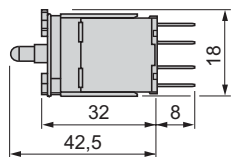

# Signal- och manöverheter

Tryckknappar Ø 16 Harmony® style 6. Tryckknappar, vred och signallampor ZB6

Kontaktdon för lamptryckknappar  
**ZB6 Z••B**

Kontaktdon  
**ZB6 Z•B**

Trycken för knappar med och utan lampa  
Rektangulära