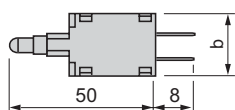

Signal- och manöverheter

Tryckknappar Ø 16 Harmony® style 6. Tryckknappar, vred och signallampor ZB6

Signallampor

Lampblock

ZB6 EB••