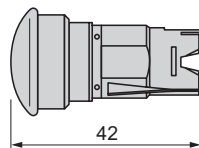

Svamptryckknappar

Återfjädrande

ZB6 AC•