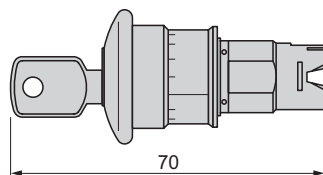

Signal- och manöverheter

Tryckknappar Ø 16 Harmony® style 6. Tryckknappar, vred och signallampor ZB6

Kontaktdon för lamptryckknappar
ZB6 Z••B

Kontaktdon
ZB6 Z•B

Trycken för knappar med och utan lampa
Rektangulära

ZB6 DW••, DF•, DA•

ZB6 DE•

Frontvy

Fyrkantiga

ZB6 CW••, CF•, CA•

ZB6 CE•

Frontvy

Runda

ZB6 AW••, AFp, AA•

ZB6 AE•

Frontvy

Svamptryckknappar

Återfjädrande

ZB6 AC•

"Trigger action"

ZB6 AS834

ZB6 AS934