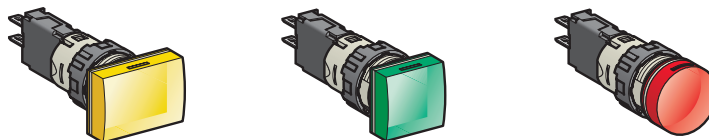

Signallampor med rektangulära, kvadratiska eller runda manöverhuvuden

Manöverhuvudens färger

Signallampor

**Protected
LED**

Med inbyggd LED
XB6 DV***

XB6 CV***

XB6 AV***