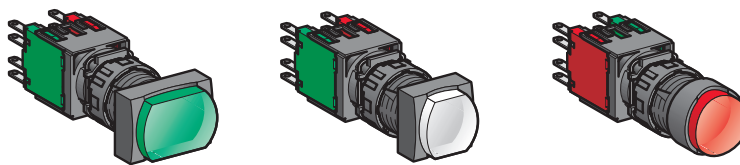

# Signal- och manöverenheter, Harmony® typ 6

Tryckknappar, omkopplare och signallampor med dubbelisolerad frontring

Kompleta enheter    Kombinerade funktioner (kontakt och signalering)

Lamtryckknappar med rektangulära, kvadratiska eller runda manöverhuvuden

Manöverhuvudens färger

Lamtryckknappar

**Protected  
LED**

Plant trycke med inbyggd LED, fjädrande  
XB6 DW\*\*\*\*                      XB6 CW\*\*\*\*

XB6 AW\*\*\*\*

**Protected  
LED**

Plant trycke med inbyggd LED, självhållning  
XB6 DF\*\*\*\*                      XB6 CF\*\*\*\*

XB6 AF\*\*\*\*

**Protected  
LED**

Förhöjt trycke med inbyggd LED, fjädrande  
XB6 DE\*\*\*\*                      XB6 CE\*\*\*\*

XB6 AE\*\*\*\*

8

Signallampor med rektangulära, kvadratiska eller runda manöverhuvuden