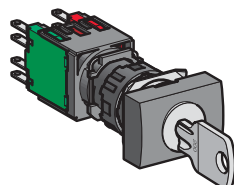

Vridåterställning  
XB6 AS8349B

Nyckelåterställning  
XB6 AS9349B

Omkopplare och nyckelströmställare

Manöverdon standardvred  
XB6 DD•••

XB6 CD•••

XB6 AD•••

Nyckelströmställare  
XB6 DG•••

XB6 CG•••