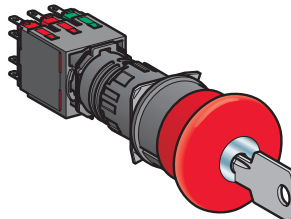

# Signal- och manöverenheter, Harmony® typ 6

Tryckknappar, omkopplare och signallampor med dubbelisolerad frontring

**Kompleta enheter    Kontaktfunktioner**

Tryckknappar, återfjädrande

Tryckknappar med rektangulära, kvadratiska eller runda manöverhuvuden

Manöverhuvudens färger

Plant trycke  
XB6 DA••••

XB6 CA••••

XB6 AA••••

Förhöjt trycke  
XB6 DL42B

XB6 CL42B

XB6 AL42B

Svamptrycke, nödstopp, tryckknappar med Ø 30, "trigger action"

Vridåterställning  
XB6 AS8349B

Nyckelåterställning  
XB6 AS9349B

Omkopplare och nyckelströmställare

Manöverdon standardvred  
XB6 DD•••

XB6 CD•••

XB6 AD•••

Nyckelströmställare  
XB6 DG•••

XB6 CG•••