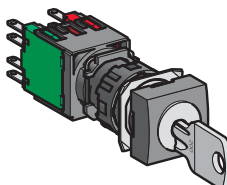

Vridåterställning  
XB6 AS8349B

Nyckelåterställning  
XB6 AS9349B

Omkopplare och nyckelströmställare

Manöverdon standardvred  
XB6 DD•••

XB6 CD•••

XB6 AD•••

Nyckelströmställare  
XB6 DG•••

XB6 CG•••