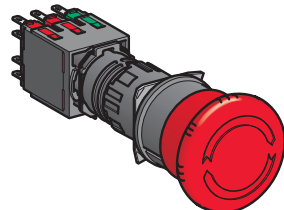

# Signal- och manöverenheter, Harmony® typ 6

Tryckknappar, omkopplare och signallampor med dubbelisolerad frontring

**Kompleta enheter    Kontaktfunktioner**

Tryckknappar, återfjädrande

Tryckknappar med rektangulära, kvadratiska eller runda manöverhuvuden

Manöverhuvudens färger

Plant trycke  
XB6 DA••••

XB6 CA••••

XB6 AA••••

Förhöjt trycke  
XB6 DL42B

XB6 CL42B

XB6 AL42B

Svamptrycke, nödstopp, tryckknappar med Ø 30, "trigger action"