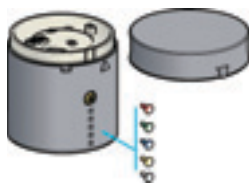

HARMONY XVB Ø 70MM

p66894

Lock och bottendel

Beskrivning	Artikelnr	E-nr
Bottendel	XVBC07	53 786 22
Lock och bottendel	XVBC21	53 786 20